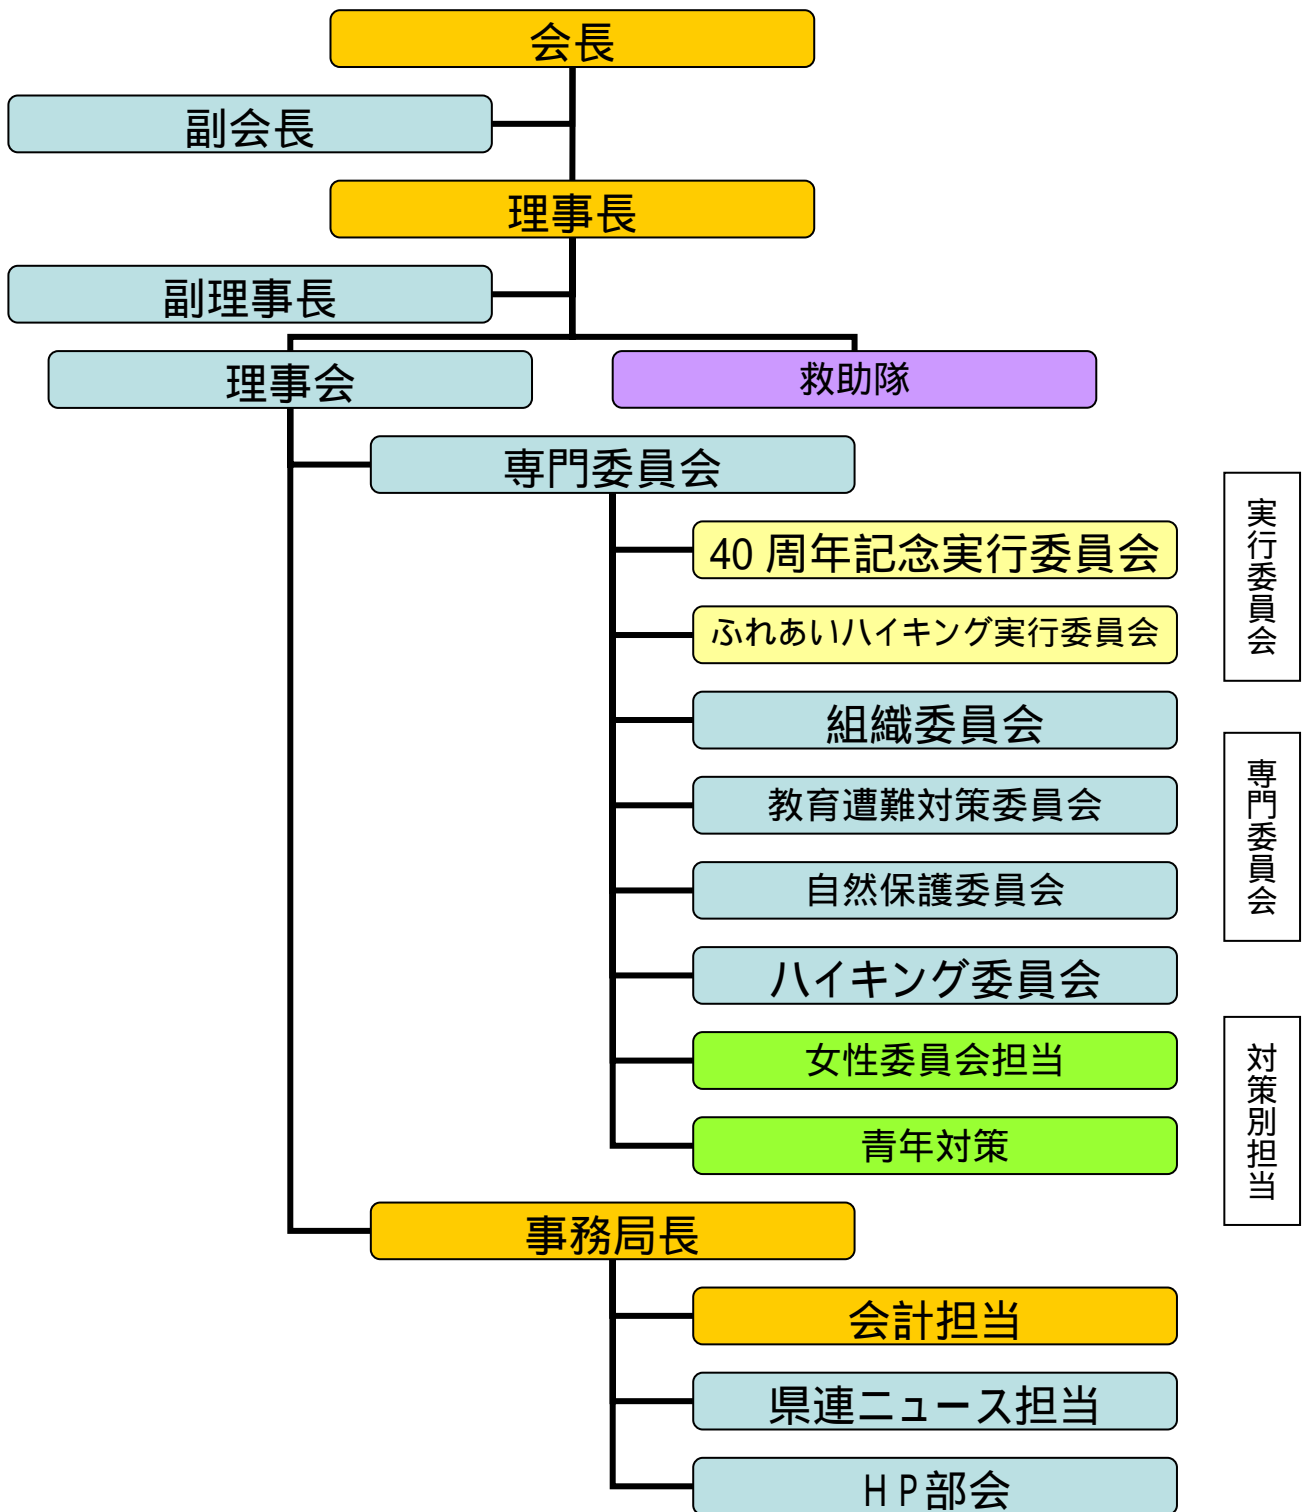

千葉県勤労者山岳連盟 組織図

 : 4役会議メンバー
(会長、理事長、事務局長、会計)